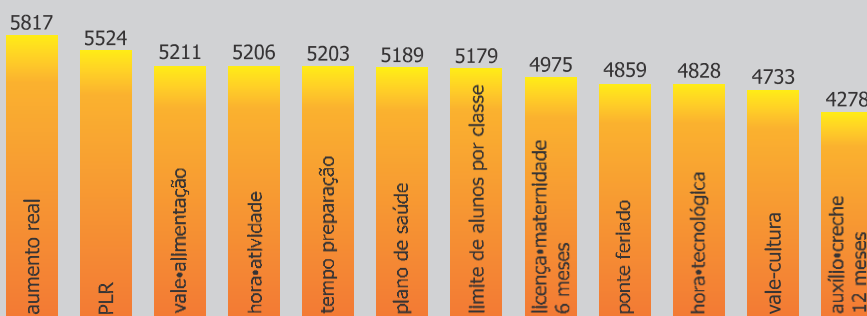

Boletim da Campanha

CAMPANHA
SALARIAL
2014

Publicação da Fepesp e sindicatos integrantes | Professores da educação básica, do Sesi e do Senal - fevereiro/2014 Nº 01

Nossa pauta está pronta!

Os professores da educação básica de São Paulo decidiram: querem aumento real de salário e pagamento pelo trabalho que realizam.

Esse foi o saldo das assembleias que aconteceram em todo o Estado dia 08/02. A categoria discutiu e confirmou o resultado da consulta para definir as principais reivindicações.

As decisões de cada assembleia serão agora integradas numa pauta única e entregue ao sindicato patronal no dia 11/02.

Sesi e Senal – A discussão do Sesi e Senal ficou limitada às cláusulas econômicas (reajuste salarial, vales refeição e alimentação), pois os direitos coletivos estão assegurados até 2015.

Principais reivindicações

- Aumento real de salário
- Participação nos lucros ou resultados (PLR)
- Pagamento por todo o trabalho realizado (tempo de preparação integrado à jornada de trabalho, aumento da hora-atividade)
- Melhoria das condições de trabalho
- Manutenção das cláusulas atuais da Convenção Coletiva

As reuniões de negociação com o sindicato das escolas de educação básica ocorrerão todas as terças-feiras. Acompanhe semanalmente o resultado pelo site do seu sindicato ou cadastre-se em fepesp.org.br e receba o "Boletim da Campanha".

ATENÇÃO!

Participação direta define prioridades da campanha

O resultado refere-se ao total de pontos atribuídos para cada item.

Durante quase três semanas, mais de 1800 professores opinaram sobre o que era mais importante e construíram coletivamente a proposta de pauta de reivindicações.

FEPESP

Sinpro ABC
Sinpro Araçatuba e Birigui
Sinpro Bauru e Reglão
Sinpro Campinas e Reglão
Sinpro Dracena e Reglão
Sintee Franca

Sinpro Guapira
Sinpro Guarulhos
Sinpro Jacareí
Sinpro Jaú
Sinpro Jundiaí
Sintee Lins

Sinpro Osasco e Reglão
Sintee Presidente Prudente e Reglão
Sinpro Ribeirão Preto e Reglão
Sinpro Rlo Preto
Sinpro Santos e Reglão
Sinpro São Carlos

Sinpro São Paulo
Sinpro Sorocaba e Reglão
Sinpro Taubaté e Reglão
Sinpro Unidades
Sinpro Vales
Sinpro Valinhos e Vinhedo